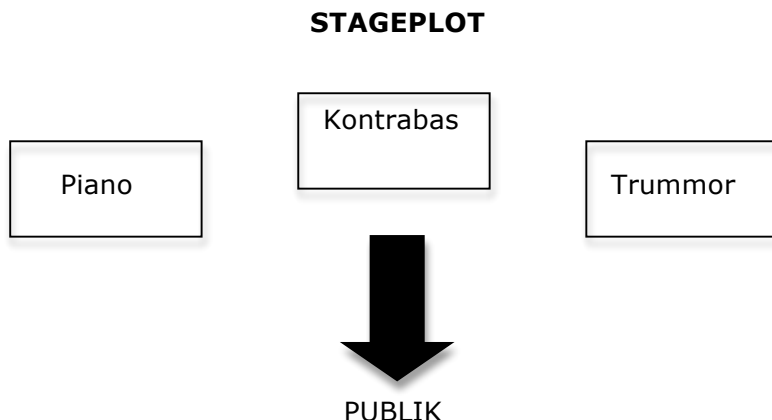

# MIRE III

Johan Björklund – trummor  
Thomas Markusson – kontrabas  
Joono Toivanen – piano

## TEKNISK RIDER (egen backline)

### LJUDANLÄGGNING:

FOH av god kvalitet inkl subbashögtalare väl anpassat för lokalen.  
3 separata monitorsystem.

### KONTRABAS

Line out (balanserad XLR ut från egen preamp).